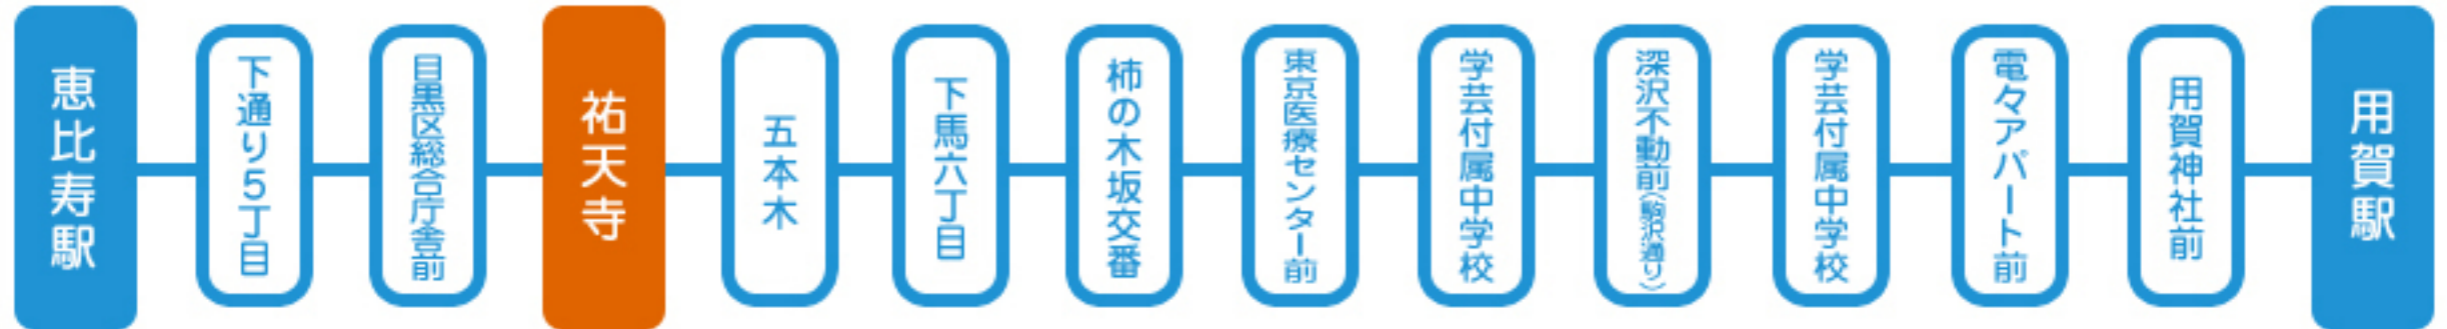

医院までのバス経路図

渋71系統(渋谷～洗)

恵32系統(恵比寿～用)

黒06系統(目黒～三軒茶)