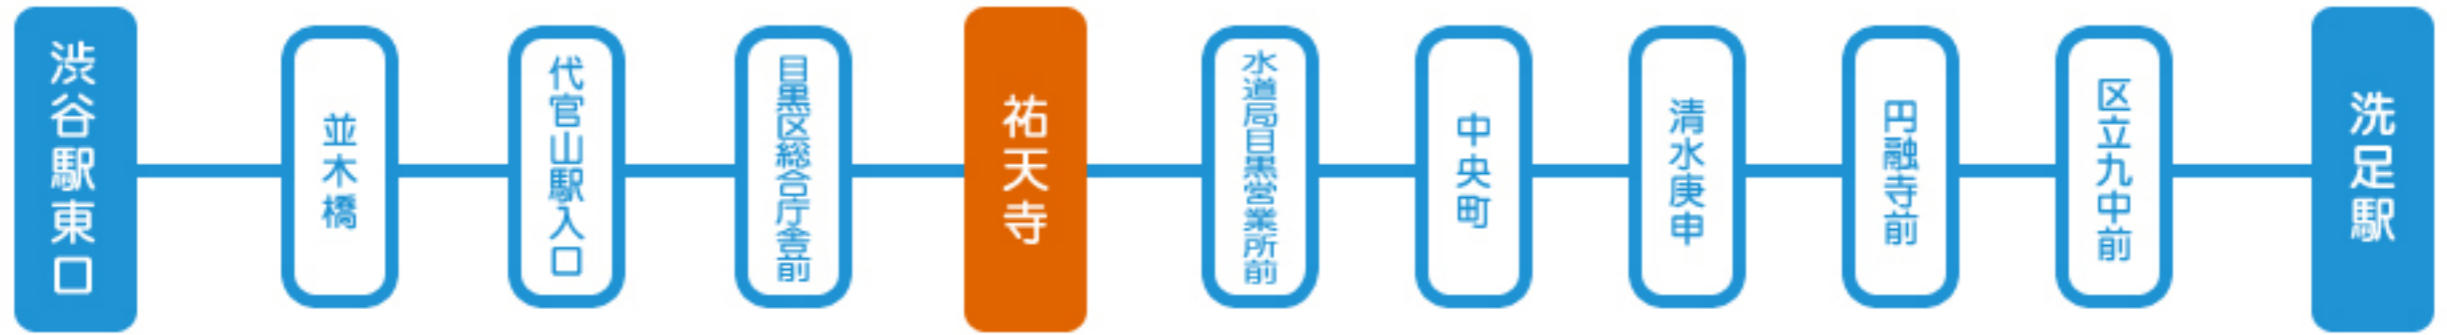

医院までのバス経路図

渋71系統(渋谷～洗)

恵32系統(恵比寿～用)

黒06系統(目黒～三軒茶)